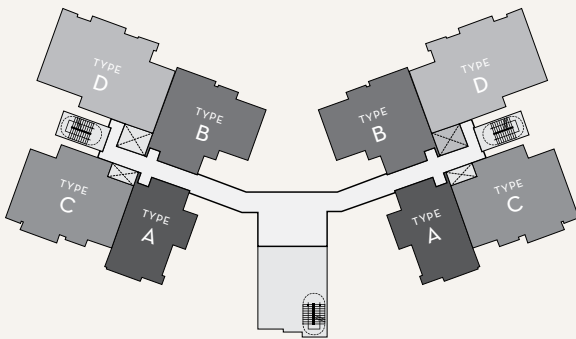

- TYPE A1**
 855 sq ft
extra area
 104 sq ft
- TYPE B1**
 1,106 sq ft
extra area
 200 sq ft
- TYPE C1**
 1,260 sq ft
extra area
 200 sq ft
- TYPE D1**
 1,449 sq ft
extra area
 200 sq ft
- TYPE B**
 1,106 sq ft
extra area
 200 sq ft
- TYPE C**
 1,260 sq ft
- TYPE D**
 1,449 sq ft

LEVEL 6 - 20

Scale 1:250

- TYPE A**
 855 sq ft
- TYPE B**
 1,106 sq ft
- TYPE C**
 1,260 sq ft
- TYPE D**
 1,449 sq ft

LEVEL 21 - 23A

- TYPE B**
 1,106 sq ft
- TYPE C**
 1,260 sq ft
- TYPE D**
 1,449 sq ft

the
vyne
 INFINITE NATURE

BLOCK D

LEVEL 5

- TYPE A1**
 855 sq ft
extra area
 104 sq ft
- TYPE B1**
 1,106 sq ft
extra area
 200 sq ft
- TYPE C1**
 1,260 sq ft
extra area
 200 sq ft
- TYPE C**
 1,260 sq ft
- TYPE D1**
 1,449 sq ft
extra area
 200 sq ft
- TYPE D**
 1,449 sq ft