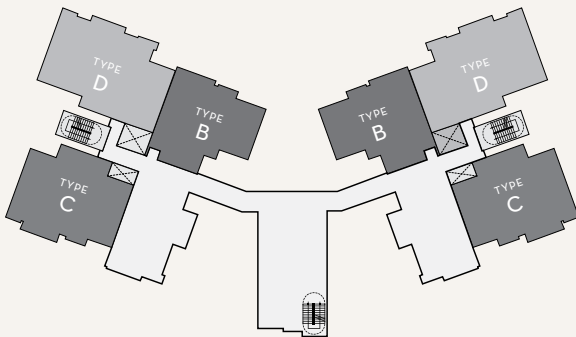

- TYPE A1**
 855 sq ft
extra area
 104 sq ft
- TYPE B1**
 1,106 sq ft
extra area
 200 sq ft
- TYPE C1**
 1,260 sq ft
extra area
 200 sq ft
- TYPE D1**
 1,449 sq ft
extra area
 200 sq ft
- TYPE B**
 1,106 sq ft
extra area
 200 sq ft
- TYPE C**
 1,260 sq ft
- TYPE D**
 1,449 sq ft

LEVEL 6 - 20

Scale 1:250

- TYPE A**
 855 sq ft
- TYPE B**
 1,106 sq ft
- TYPE C**
 1,260 sq ft
- TYPE D**
 1,449 sq ft

LEVEL 21 - 23A

- TYPE B**
 1,106 sq ft
- TYPE C**
 1,260 sq ft
- TYPE D**
 1,449 sq ft

the
vyne
 INFINITE NATURE

BLOCK D

LEVEL 5

- TYPE A1**
 855 sq ft
extra area
 104 sq ft
- TYPE B1**
 1,106 sq ft
extra area
 200 sq ft
- TYPE C1**
 1,260 sq ft
extra area
 200 sq ft
- TYPE C**
 1,260 sq ft
- TYPE D1**
 1,449 sq ft
extra area
 200 sq ft
- TYPE D**
 1,449 sq ft